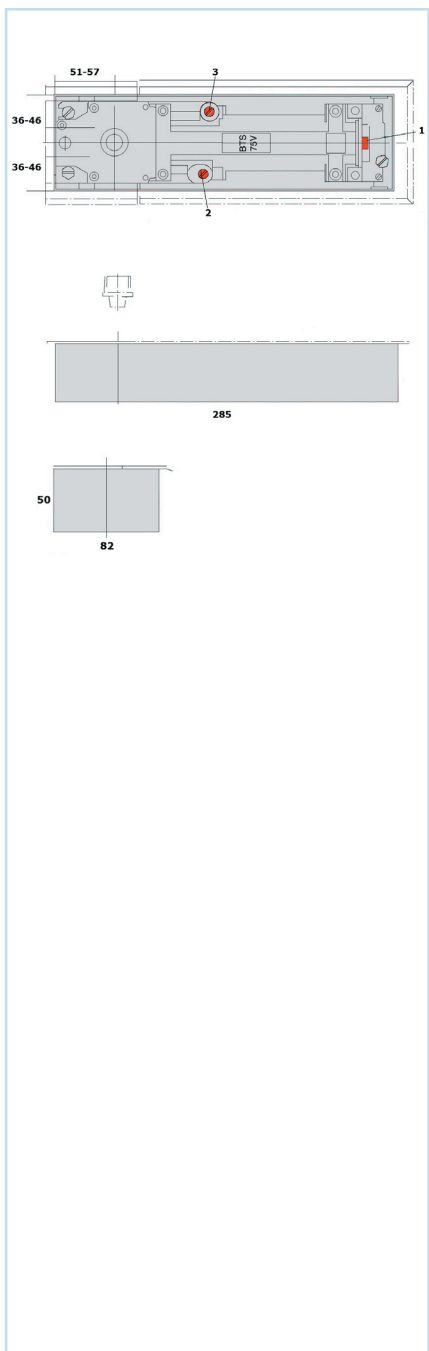

NØRHOLM & LEMMING A/S

BTS

75 V

*Almindelige gulvdørlukkere, skjult
montage, anslagsdøre og dobbeltvirkende*

Størrelser

Str EN	Branddøre	Almindelige døre
1-4	< 1100 mm	< 1100 mm

Dobbeltdøre

Ved dobbeltdøre monteres 2 stk **BTS 75 V** eventuelt med
synchroniseringsbeslag.

Tilbehør

Der findes til DORMA BTS gulvdørlukkere et omfattende
tilbehørsprogram